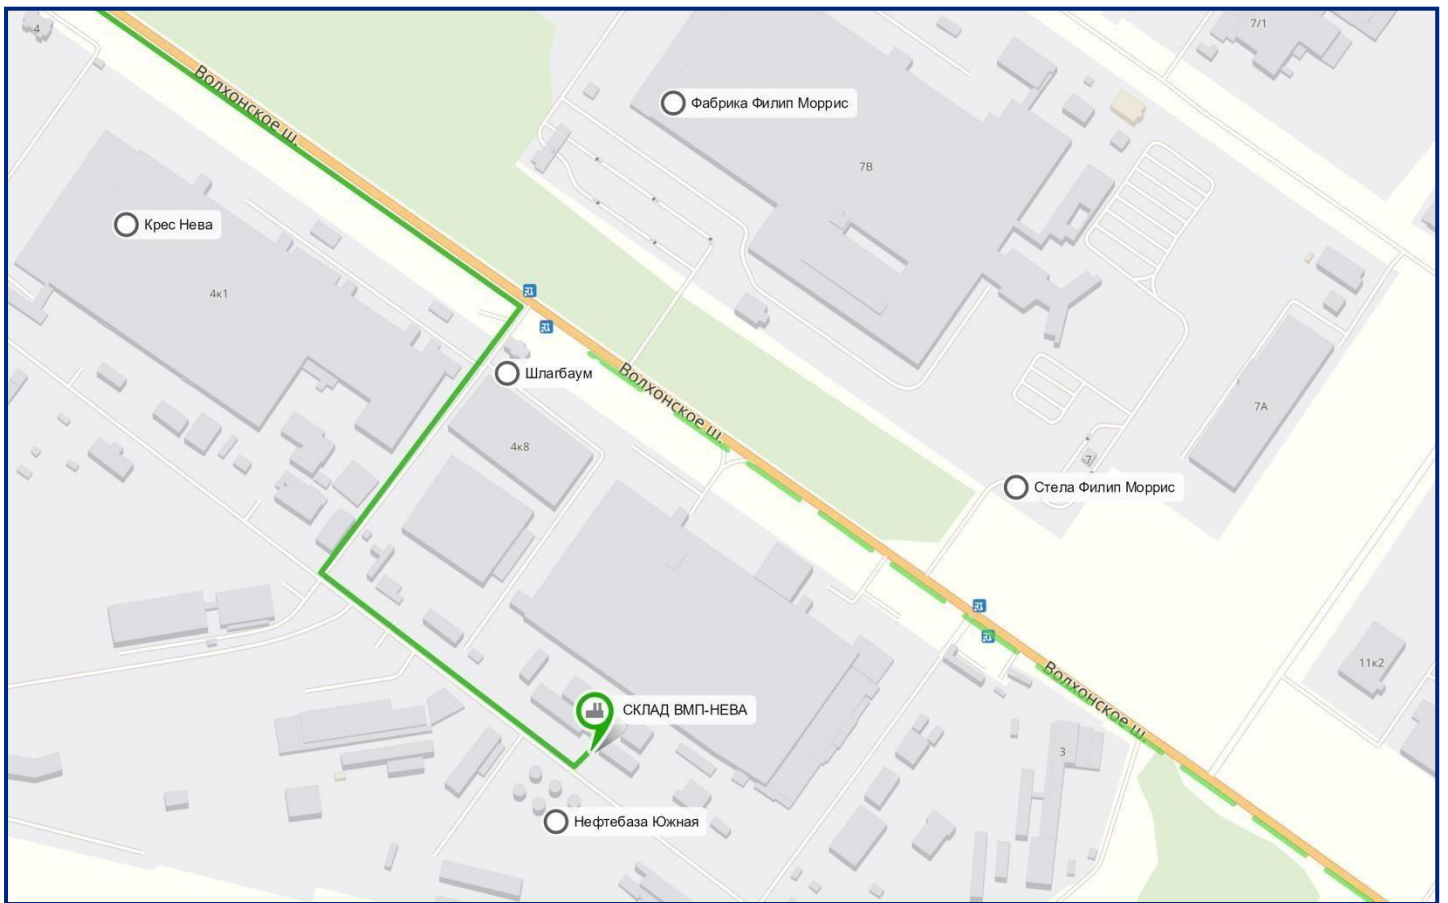

СХЕМА ПРОЕЗДА К СКЛАДУ ООО НПП "ВМП-НЕВА"

Адрес: Ленинградская обл., Ломоносовский муниципальный район, Виллозское городское поселение, территория Южная часть производственной зоны Горелово, квартал 2, дом 49, стр. 1 и стр. 2

Движение со стороны Таллинского шоссе:

Двигаться по Волхонскому шоссе в сторону Киевского около 2,5 км. По пути следования проехать надземный железнодорожный мост, с правой стороны будет промышленный комплекс «Энергия» и фабрика «Крес Нева». Через 500 м будет поворот направо к КПП «2-я площадка Кировского завода». Ориентир – желтая вывеска «Запчасти для прицепов». Далее 350 метров до Т-образного перекрестка, повернуть налево. Двигаться еще около 350 метров – слева будет желтый шлагбаум, серые ворота и вывеска ВМП-НЕВА.

Движение со стороны Киевского или Пулковского шоссе:

Двигаться по Волхонскому шоссе в сторону Таллинского около 7,5 км. По пути следования проехать Южное кладбище (справа), далее за стелой фабрики «Филипп Моррис» будет автобусная остановка, напротив которой будет поворот налево к КПП «2-я площадка Кировского завода». Ориентир – желтая вывеска «Запчасти для прицепов». Далее 350 метров до Т-образного перекрестка, повернуть налево. Двигаться еще около 350 метров – слева будет желтый шлагбаум, серые ворота и вывеска ВМП-НЕВА.