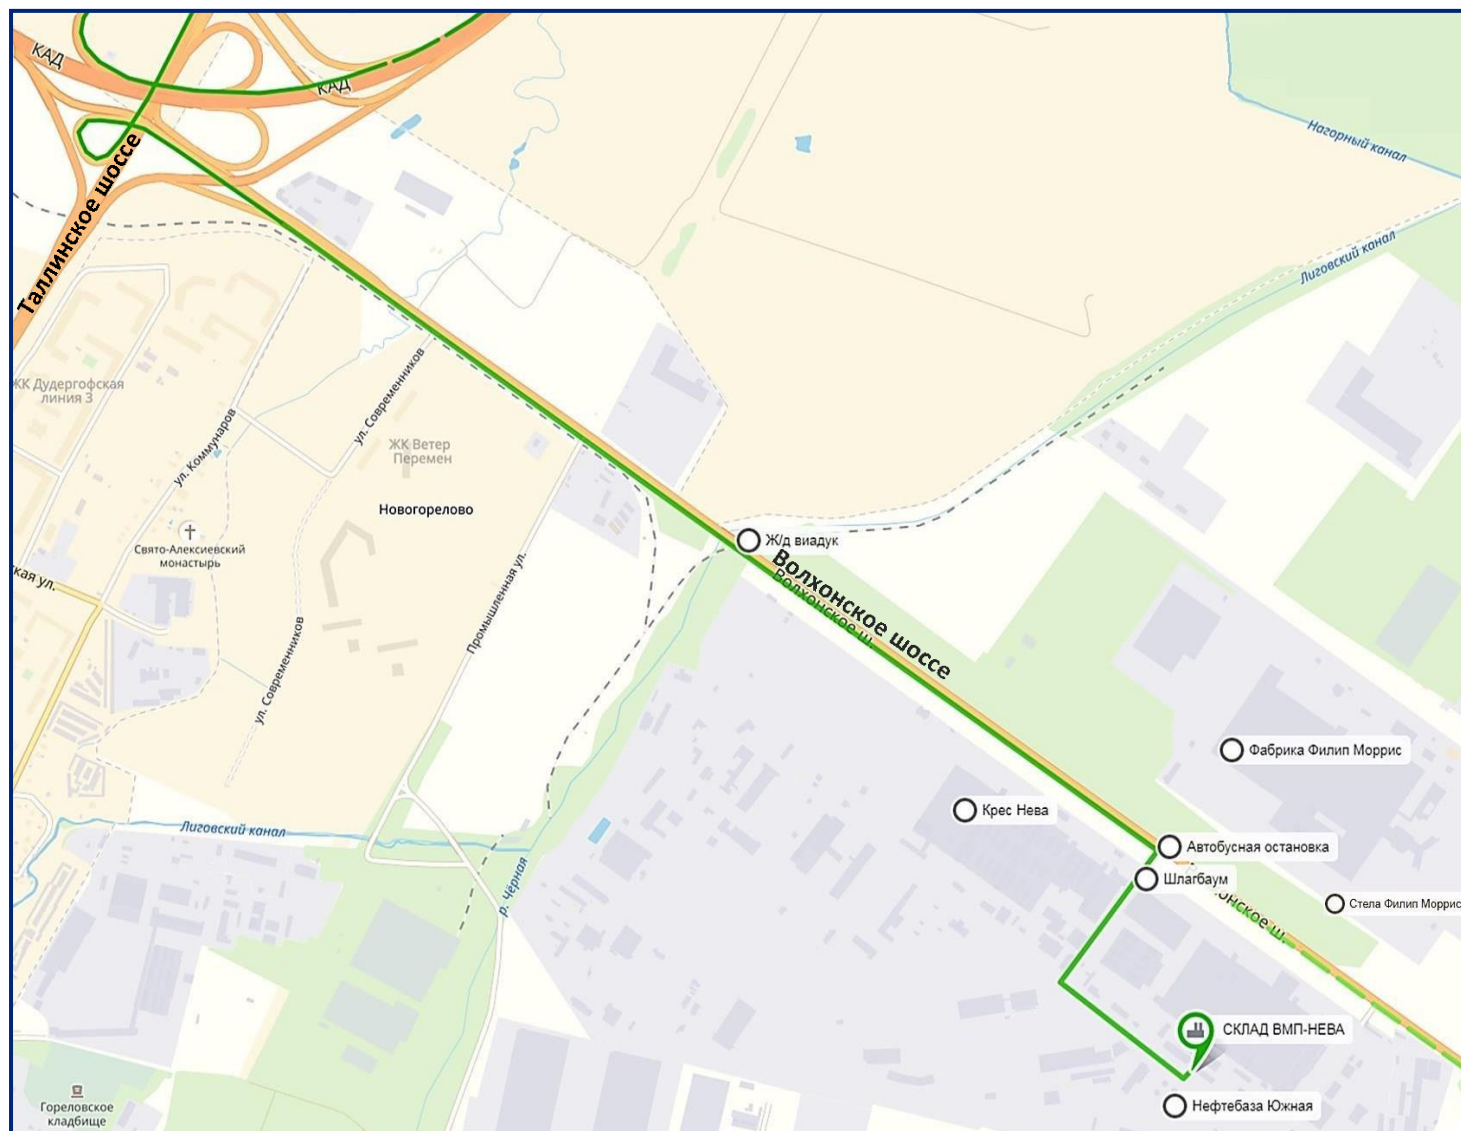

СХЕМА ПРОЕЗДА К СКЛАДУ ООО НПП "ВМП-НЕВА"

Адрес: Ленинградская обл., Ломоносовский муниципальный район, Виллозское городское поселение, территория Южная часть производственной зоны Горелово, квартал 2, дом 49, стр. 1 и стр. 2

Движение со стороны Таллинского шоссе:

Двигаться по Волхонскому шоссе в сторону Киевского около 2,5 км. По пути следования проехать надземный железнодорожный мост, с правой стороны будет промышленный комплекс «Энергия» и фабрика «Крес Нева». Через 500 м будет поворот направо к КПП «2-я площадка Кировского завода». Ориентир – желтая вывеска «Запчасти для прицепов». Далее 350 метров до Т-образного перекрестка, повернуть налево. Двигаться еще около 350 метров – слева будет желтый шлагбаум, серые ворота и вывеска ВМП-НЕВА.

Движение со стороны Киевского или Пулковского шоссе:

Двигаться по Волхонскому шоссе в сторону Таллинского около 7,5 км. По пути следования проехать Южное кладбище (справа), далее за стелой фабрики «Филипп Моррис» будет автобусная остановка, напротив которой будет поворот налево к КПП «2-я площадка Кировского завода». Ориентир – желтая вывеска «Запчасти для прицепов». Далее 350 метров до Т-образного перекрестка, повернуть налево. Двигаться еще около 350 метров – слева будет желтый шлагбаум, серые ворота и вывеска ВМП-НЕВА.